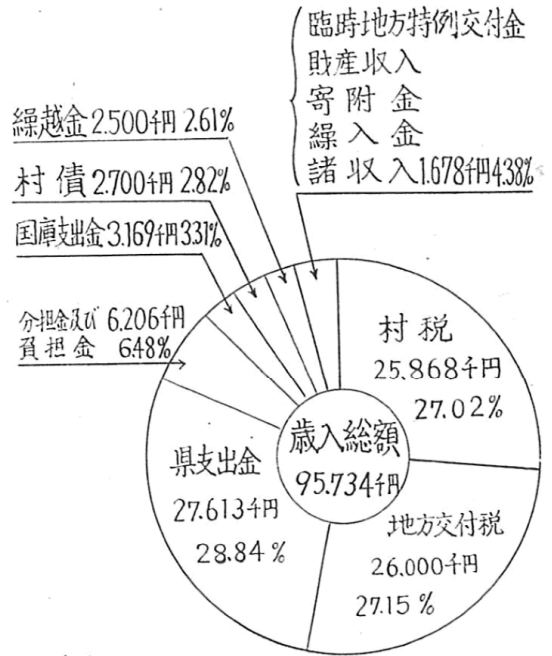

以内に。

死亡届は七日以内です。

すぐ役場へ………

………

………

………

予算審議中の村議会

昭和42年度一般会計予算