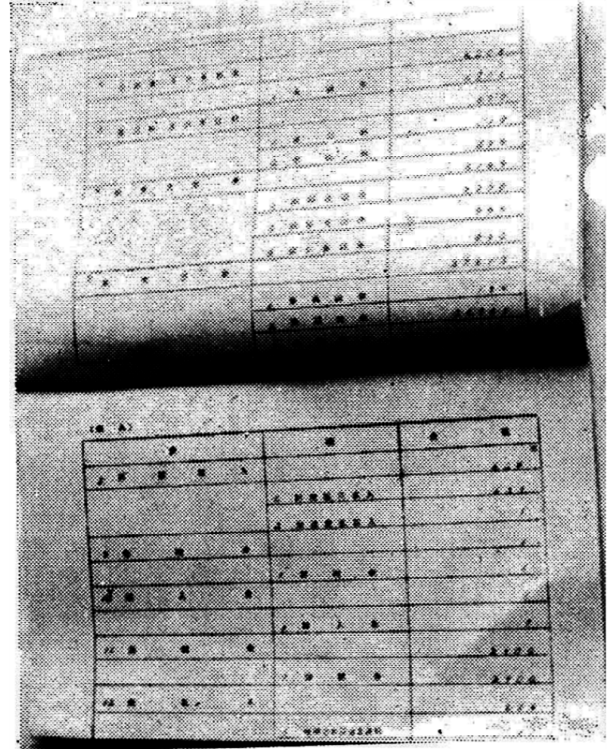

空木報かづん

42年4月号

【第59号】

発行所

編集発行人

大分県・日田・中津江村

川津一人

四月

四月の和名は「卯月」といいます。和名はすべて陰暦が基準になっていますから、太陽暦に換算すると五月に当たります。

「うづき」の語源は、卯の花が咲く月であることから、この呼び名があるとする説と、稲などの農作物を植える日という意味の「植月」が縮まって「うづき」となったとする説があります。一般には前者の卯の花説が知られています。

そのほか、昔の人はこの日のことを、夏初月、清和、初夏、乾月などと呼んでいます。いずれも旧暦の陽気の事物によせた呼び名です。

先に述べた卯の花は日本全国の山野に自生するうづき（空木）の花のことです。四月末から五月の初夏にかけて咲く白いかれんな花です。うづきは茎の中が空洞になっているので、空木といわれたのでしょう。