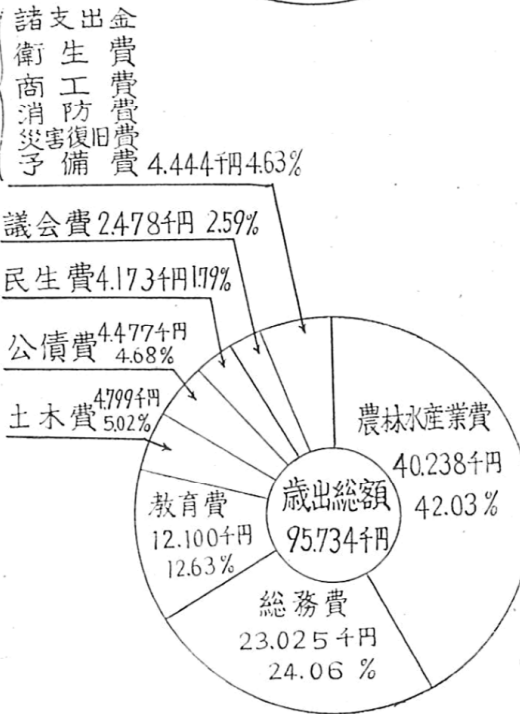

以内に。

死亡届は七日以内です。

すぐ役場へ………

………

………

………

予算審議中の村議会

昭和42年度一般会計予算